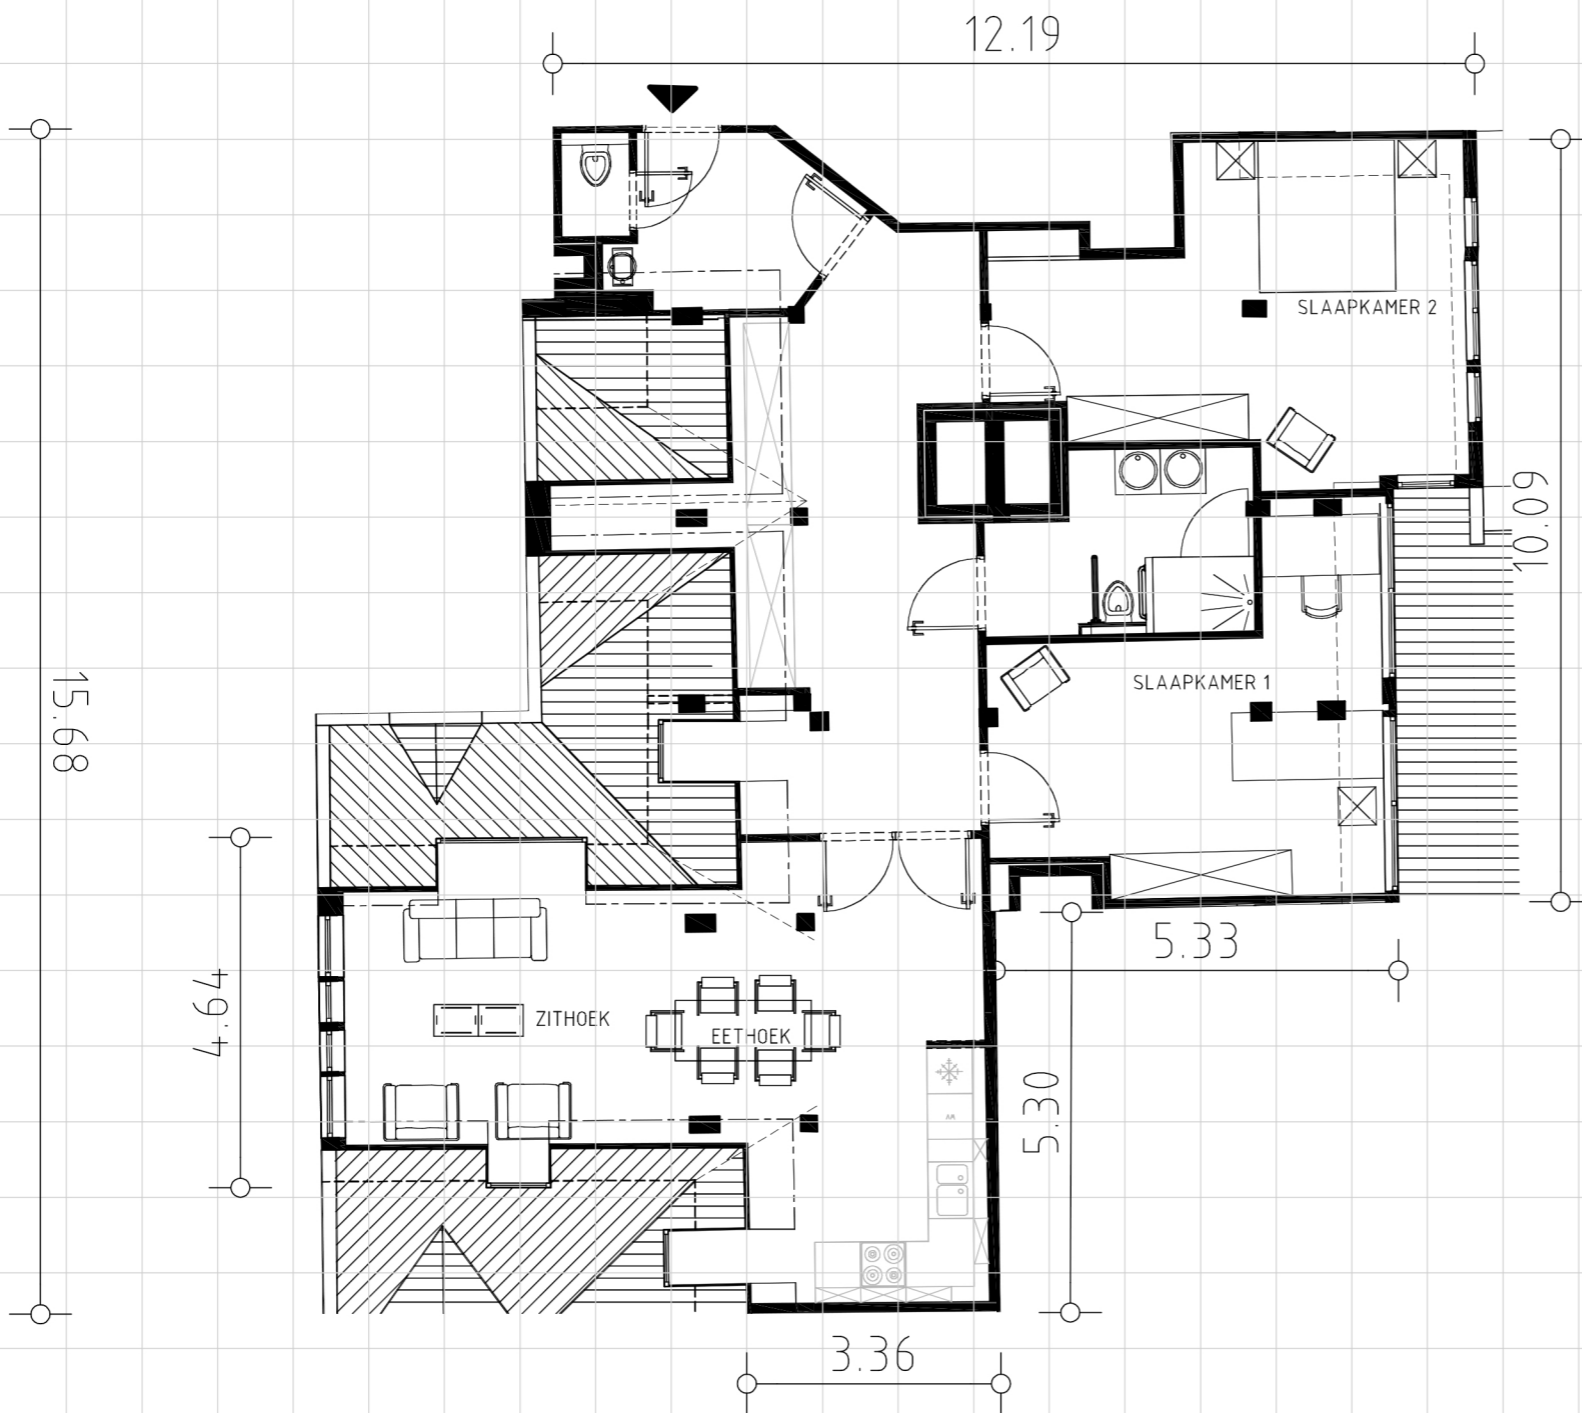

DRAFT

maatvoering, inrichting, keuken en meubilair zijn indicatief en onder voorbehoud van wijzigingen en onvoorzienigheden

CANTECROY MORTSEL

NIEUWE TOESTAND
VERDIEPING +4

APPARTEMENT 45

ROLSTOELGEBRUIKERS
bruto opp. 140.94 m²

2 slaapkamers

000.042

© COPYRIGHT ELD PARTNERSHIP
2008 ALLE RECHTEN VOORBEHOUDEN

Doc Nr: 08-040181_G Date: 22.04.11